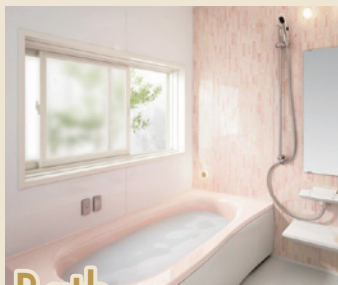

水回りリフォーム**3点セット** **77万円** ※商品代のみ

水回り3点で約200万円をまとめてリフォームでお得なセット価格に!

Kitchen
Vスタイル L2550

Bath
オフローラ 1616

Washstand
C-Line W900

▶対象期間:2022年12月20日までに
ご契約いただけるお客様が対象となります。

●特典の機器は指定礼品番号となります。●金額は税込です。●別途施工費・諸経費・メーカー施工費が必要になります。●建築物等の腐食・劣化による補修・再生工事は別途見積りさせていただきます。